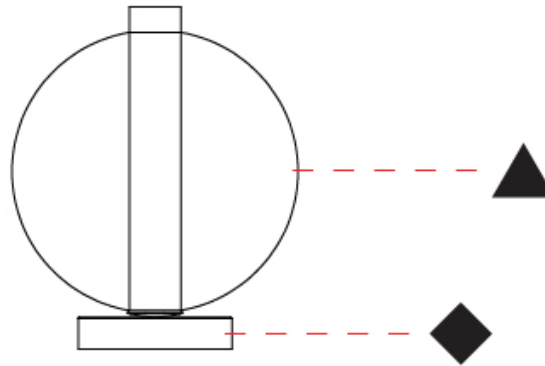

D144031-

PROJECT _____

TYPE _____

SPECIFIER _____

QUANTITY _____

DATE _____

D